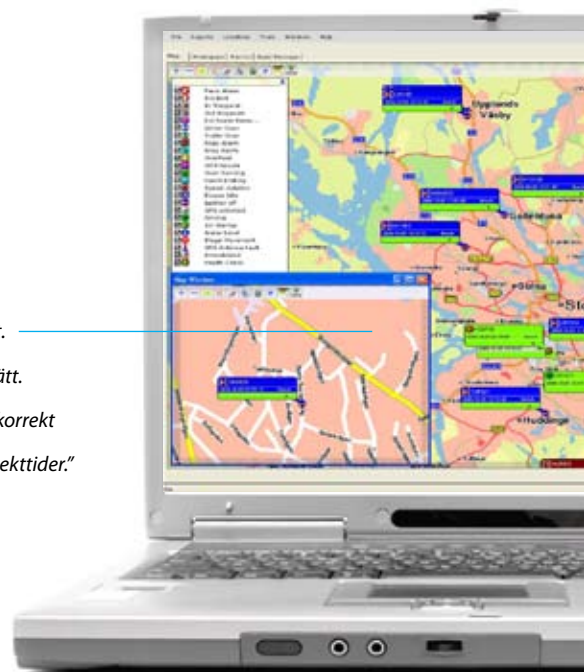

Med C-track Business får du

- Snabb överblick av var dina fordon befinner sig på en webbkarta och i en tabell
- Enkel uppföljning av körtider, stopptider, körsträckor, besökta adresser, körbeteende mm.
- 100% korrekt dokumentation av körjournaler
- Minskad arbetstid för administration av körjournaler

Funktioner

• Realtidspositioner på webbkarta och i tabell

Dina fordons positioner, status, datum/tid, hastighet, förare visas på webbkarta och i tabellform.

• Elektroniska körjournaler

Automatisk dokumentation av körjournaler tillgänglig via vår webbsida dygnet runt.

Funktioner, fortsättning

- Återuppspelning av historik
Med ett par enkla knapptryckningar kan en valfri periods körning återuppspelas på kartan.
- Skapa och visa platser
Markera viktiga platser på kartan, tex kunder, leverantörer.
- Visa i Google Maps
Hoppa enkelt från C-track™ kartan och visa positioner på flygbilder i Google Maps.