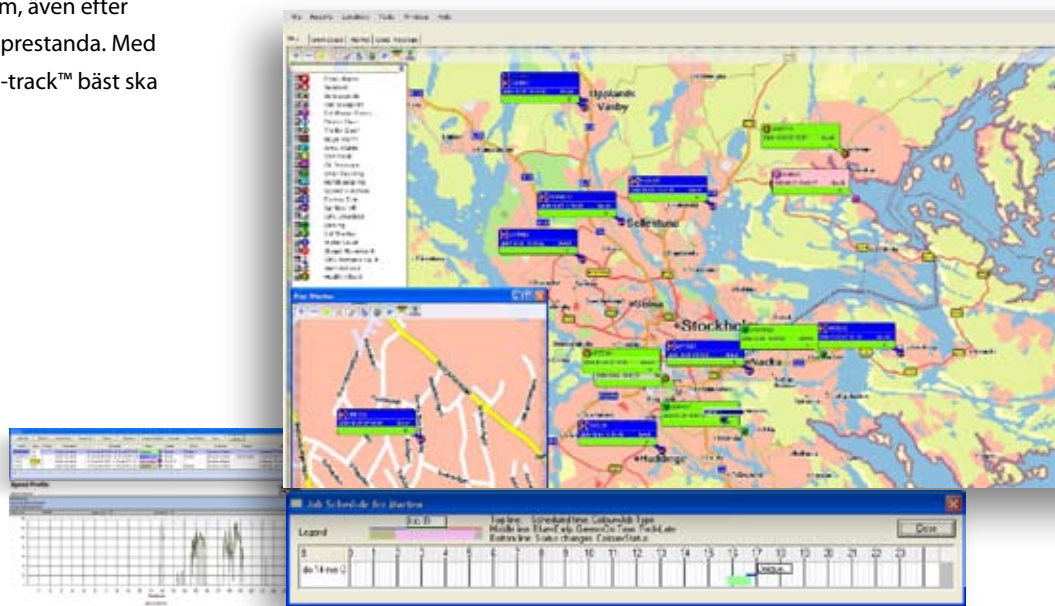

C-track™ erbjuder utbildning, implementering och support. Utbildningen innefattar systemhantering och tolkning av information ni får i C-track™. Vi hjälper till att introducera det nya arbetssättet i hela organisationen. Våra Affärsutvecklare besöker ditt företag med jämna mellanrum, även efter driftsättningen för att säkerställa optimal prestanda. Med sin praktiska erfarenhet förklarar de hur C-track™ bäst ska användas för att öka lönsamheten.

Uppgraderingsmöjligheter

C-track™ Business kan lätt uppgraderas till en mer avancerad Fleet Managementlösning med högre funktionalitet, snabbhet och konkreta nyttor eller vår fullödiga Fleet Management lösning med bränsleuppföljning, CO2-utsläpp, administration av service, uppföljning av arbetstider och integration med andra affärskritiska system.

Miljöspansor

C-track™ sponsrar Naturskyddsföreningens miljöarbete genom att vara silversponsor. C-track™ miljömål är att våra kunder med hjälp av C-track™ ska få underlag för bättre planering, optimera nyttjande av fordonsflottan, bli medveten om körbeteenden och minska de egna koldioxidutsläppen. Som ny kund till C-track™ får du en utsläppsrätt. En utsläppsrätt motsvarar ett ton fossil koldioxid. En konkret insats för miljön.

Akrediteringar

Vi är ISO 9000 certifierade och som enda leverantör i branschen är vi E4 certifierade för eftermontage i fordon.

www.ctrack.se

C-track Sverige AB • Malmabergsgatan 23-25 • SE-721 30 Västerås • Sverige
tel +46 (0)771 64 30 00 • fax +46 (0)771 64 30 01 • e-mail info@ctrack.se